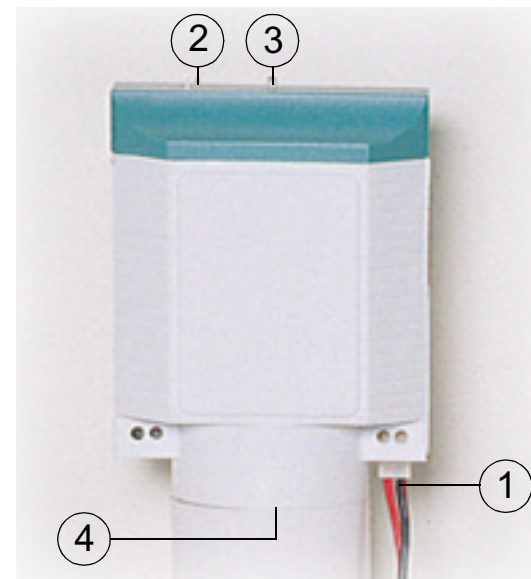

Arrêt

Montage

Un simple té de dérivation suffit pour connecter le boîtier de commande sur le réseau d'aspiration. Ce dernier sera placé juste avant la centrale d'aspiration. Le boîtier positionné, il ne reste plus qu'à connecter les 2 fils d'alimentation sur le circuit de commande basse tension de la centrale.

Références
produits

Caractéristiques techniques

- 1 Bornier de connexion permettant de relier le boîtier de commande au circuit 24 Vcc de la centrale.
- 2 Touche sensitive pour les différents réglages
- 3 Voyant de signalisation pour la visualisation des informations de fonctionnement.
- 4 Microphone.