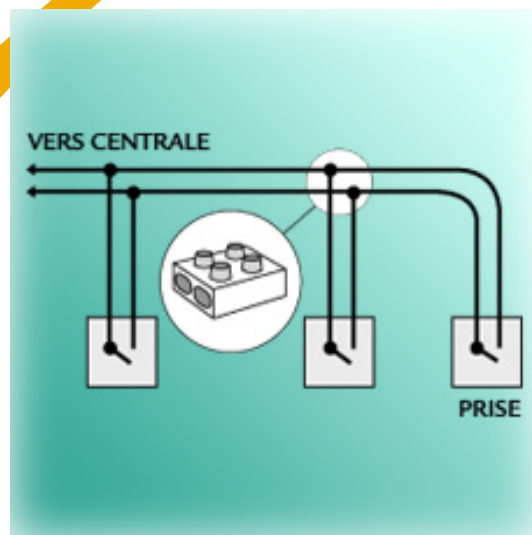

Facile à utiliser

Le système de commande SONIS apporte un confort d'utilisation de l'aspiration centralisée par une commande Marche/Arrêt à la poignée.

Facile à monter

SONIS dispense de la liaison filaire entre les prises et la centrale pour la commande de basse tension 24 Vcc.

Arrêt

Montage

Un simple té de dérivation suffit pour connecter le boîtier de commande sur le réseau d'aspiration. Ce dernier sera placé juste avant la centrale d'aspiration. Le boîtier positionné, il ne reste plus qu'à connecter les 2 fils d'alimentation sur le circuit de commande basse tension de la centrale.

Références
produits

Caractéristiques techniques

- 1 Bornier de connexion permettant de relier le boîtier de commande au circuit 24 Vcc de la centrale.
- 2 Touche sensitive pour les différents réglages
- 3 Voyant de signalisation pour la visualisation des informations de fonctionnement.
- 4 Microphone.

Un câblage parallèle de toutes les prises

Connecter les 2 fils provenant des prises directement sur les bornes à connection rapide de la centrale.

Section mini des fils : 0,75 mm²