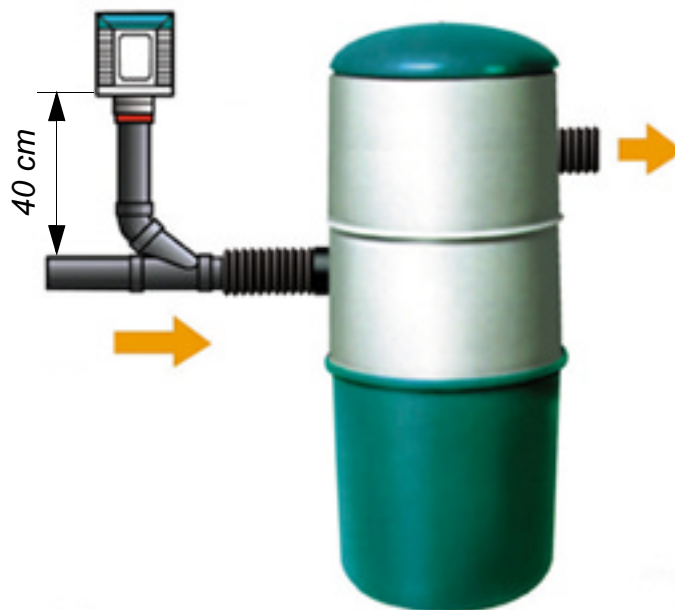

Références
produits

Caractéristiques techniques

- 1 Bornier de connexion permettant de relier le boîtier de commande au circuit 24 Vcc de la centrale.
- 2 Touche sensitive pour les différents réglages
- 3 Voyant de signalisation pour la visualisation des informations de fonctionnement.
- 4 Microphone.

Sonis

Un monde
de confort

Les centrales
d'aspiration

Les accessoires

Les prises
d'aspiration

Sonis
Commande

Les conduits

Références
produits

Principe
de montage

Autres montages possibles

Sonis

Un monde
de confort

Les centrales
d'aspiration

Les accessoires

Les prises
d'aspiration

Sonis
Commande