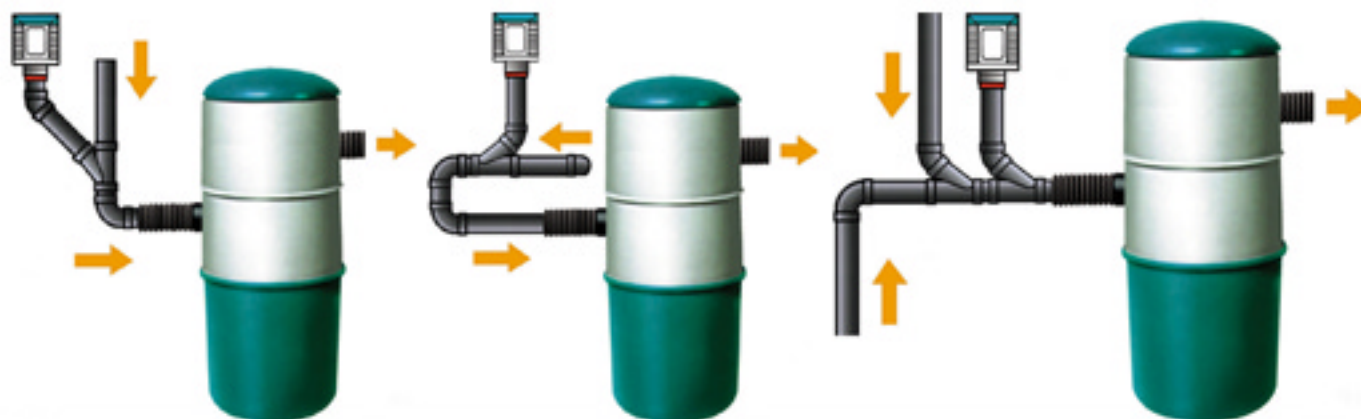

Sonis

Un monde
de confort

Les centrales
d'aspiration

Les accessoires

Les prises
d'aspiration

Sonis
Commande

Les conduits

Références
produits